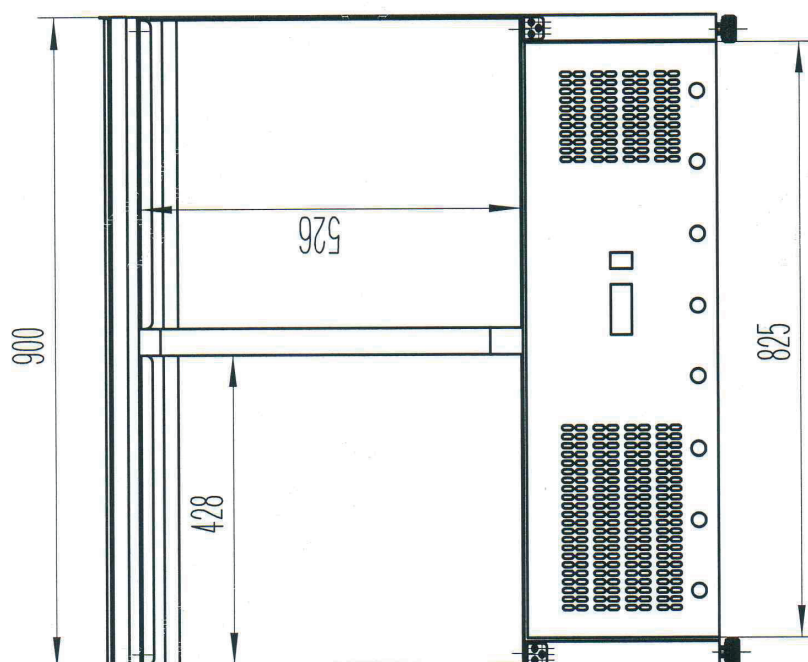

Sap kód	00013321	Počet GN / EN zařízení	2
Šířka netto [mm]	900	Velikost GN / EN zařízení [mm]	2xGN1/1, 3xGN1/6
Hloubka netto [mm]	700	Hloubka GN zařízení [mm]	150
Výška netto [mm]	860	Minimální teplota zařízení [°C]	2
Hmotnost netto [kg]	70.00	Maximální teplota zařízení [°C]	8
Příkon elektrický [kW]	0.200	Chladivo	R290
Energetická třída	C	Materiál vrchní desky	AISI 304
Objem komory [l]	257	Hmotnost chladiva [g]	80.00
Počet dveří	2	Klimatická třída	4

Technický list

Technický výkres

Saladeta 2D s víkem

Model

Sap kód

00013321

MT 900

Skupina artiklů

Stoly chladicí a mrazicí

Saladeta 2D s víkem

Model	Sap kód	00013321
MT 900	Skupina artiklů	Stoly chladicí a mrazicí

1. Sap kód:

00013321

2. Šířka netto [mm]:

900

3. Hloubka netto [mm]:

700

4. Výška netto [mm]:

860

5. Hmotnost netto [kg]:

70.00

6. Šířka brutto [mm]:

970

7. Hloubka brutto [mm]: