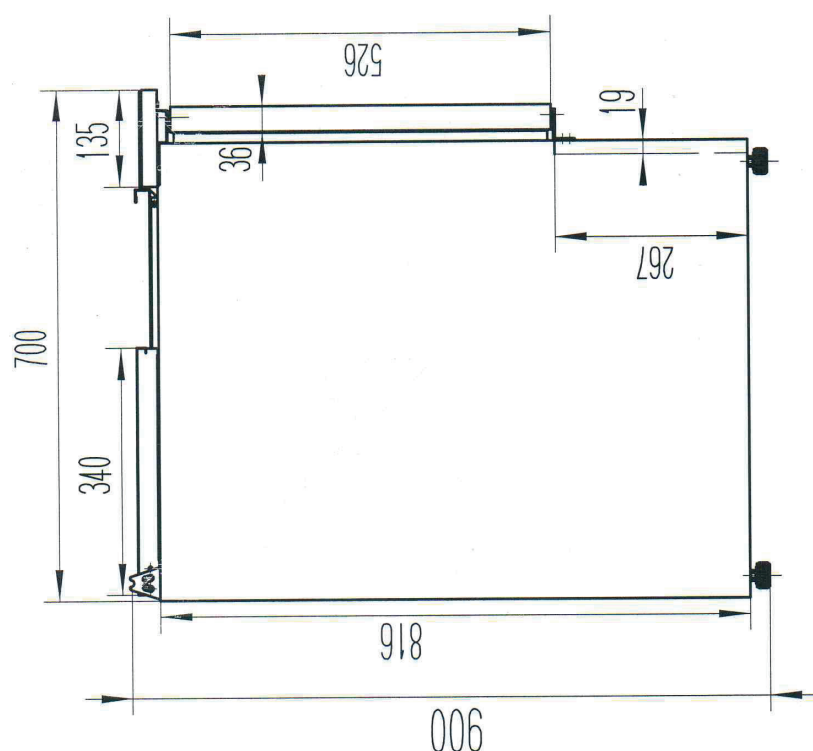

Stoly chladicí a mrazicí

Saladeta 2D s víkem

Model	Sap kód	00013321
MT 900	Skupina artiklů	Stoly chladicí a mrazicí

1. Sap kód:

00013321

2. Šířka netto [mm]:

900

3. Hloubka netto [mm]:

700

4. Výška netto [mm]:

860

5. Hmotnost netto [kg]:

70.00

6. Šířka brutto [mm]:

970

7. Hloubka brutto [mm]:

765

8. Výška brutto [mm]:

1055

9. Hmotnost brutto [kg]:

81.00

10. Typ spotřebiče:

Elektrické zařízení

11. Příkon elektrický [kW]:

150

24. Objem komory [l]:

257

25. Materiál vrchní desky:

AISI 304

26. Tloušťka izolace [mm]:

35

27. Otevírání zařízení: